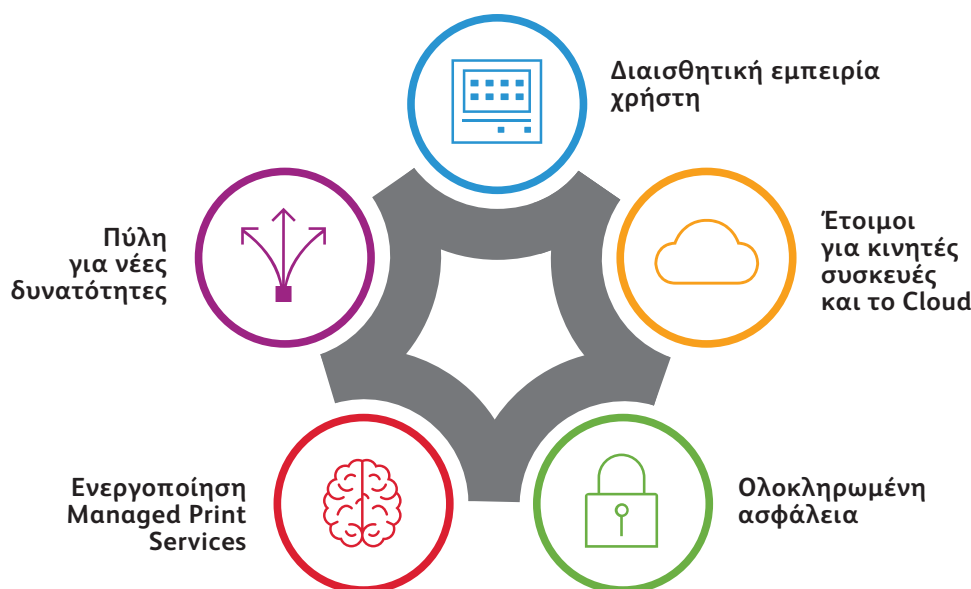

Τεχνολογία Xerox® ConnectKey®

ΓΕΦΥΡΩΣΗ ΤΟΥ ΦΥΣΙΚΟΥ ΚΑΙ ΤΟΥ ΨΗΦΙΑΚΟΥ
ΚΟΣΜΟΥ ΓΙΑ ΜΙΑ ΕΥΚΟΛΗ ΚΑΙ ΠΑΡΑΓΩΓΙΚΗ
ΕΡΓΑΣΙΑΚΗ ΕΜΠΕΙΡΙΑ

xerox™

Ο ψηφιακός βοηθός σας στον χώρο εργασίας, κατασκευασμένος με την τεχνολογία Xerox® ConnectKey®

Το σημερινό εργατικό δυναμικό είναι εν κινήσει και βρίσκεται πάντα σε σύνδεση. Οι ψηφιακοί βοηθοί στον χώρο εργασίας που είναι κατασκευασμένοι με την τεχνολογία Xerox® ConnectKey βοηθούν τις επιχειρήσεις να ανακαλύπτουν νέους τρόπους για να εργάζονται πιο έξυπνα, με μεγαλύτερη ασφάλεια και να δημιουργούν τον πιο παραγωγικό χώρο εργασίας. Είναι ώρα να σταματήσουμε να σκεφτόμαστε τους εκτυπωτές ως αυτόνομα παραγωγικά εργαλεία για συγκεκριμένες εργασίες και να αρχίσουμε να απαιτούμε περισσότερο ενημερωμένες, χρήσιμες – και με δυνατότητα χρήσης – λύσεις. Η τεχνολογία Xerox® ConnectKey® έχει άριστη απόδοση.

Κάθε πολυλειτουργικός εκτυπωτής με τεχνολογία ConnectKey στη σειρά που προσφέρουμε βρίσκεται στο επίκεντρο ενός οικοσυστήματος παραγωγικότητας προσφέροντας διαισθητική εμπειρία χρήστη, συνδεσιμότητα με κινητές συσκευές και το cloud, ολοκληρωμένη ασφάλεια και πρόσβαση σε υπηρεσίες και λύσεις που ενισχύουν την αξία τους. Θα κάνετε πολύ περισσότερα από απλή εκτύπωση, σάρωση ή αντιγραφή. Θα συνδεθείτε όπως ποτέ πριν.