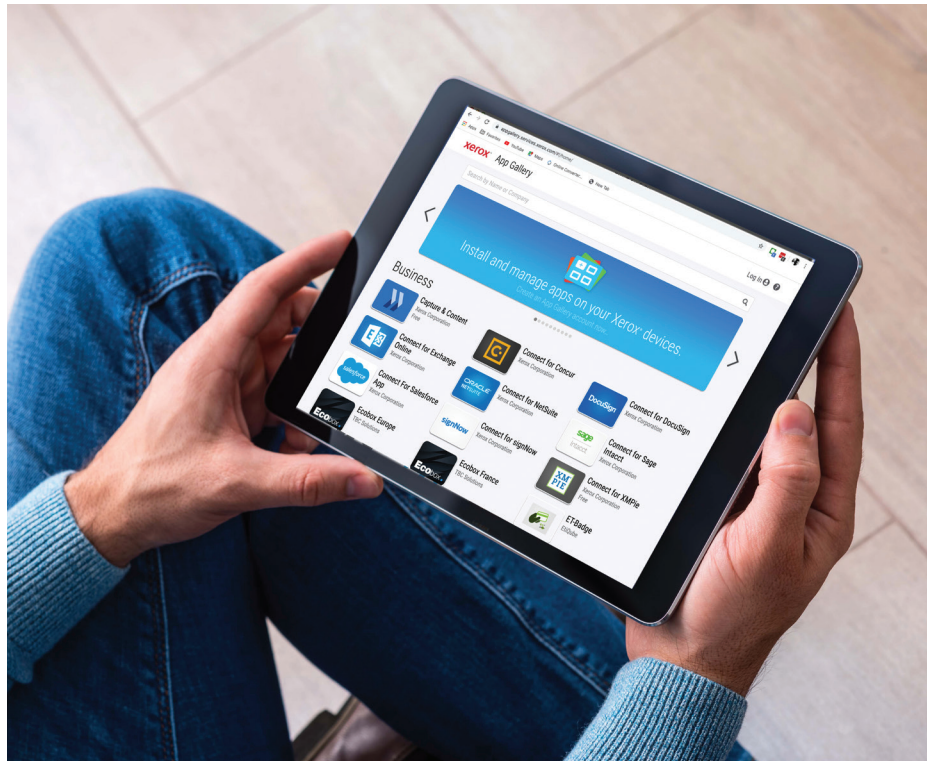

Με το Xerox App Gallery και το Xerox® Personalized Application Builder (PAB)*, οι συνεργάτες της Xerox μπορούν να προσφέρουν ακόμα πιο εξελιγμένα επίπεδα προσαρμογής για την αυτοματοποίηση των μοναδικών απαιτήσεων ροών εργασίας σας.

ΕΥΚΟΛΙΑ ΕΝΙΑΙΑΣ ΠΛΑΤΦΟΡΜΑΣ

Τα απομακρυσμένα και ευέλικτα μοντέλα εργασίας απαιτούν ευκολία μίας πλατφόρμας και απρόσκοπτη παραγωγικότητα. Το Xerox Workflow Central, η λύση μας που βασίζεται στο cloud και είναι τεχνολογικά ανεξάρτητη, αποτρέπει τις εικασίες από τη μετατροπή φυσικών και ψηφιακών αρχείων σε εύχρηστες μορφές. Ιδανικό για εργαζόμενους εν κινήσει, το Xerox Workflow Central μπορεί να χρησιμοποιηθεί από οποιαδήποτε συσκευή, όπως υπολογιστές, tablet, κινητές συσκευές και πολυλειτουργικούς εκτυπωτές.

Επιλύστε τις προκλήσεις της καθημερινής ροής εργασίας με την πλατφόρμα Xerox® Workflow Central Platform

Μετατρέψτε έγγραφα σε αρχεία ήχου για εύκολη ακρόαση όποτε θέλετε, όπου και αν βρίσκεστε.

Μετατρέψτε αρχεία PDF ή εικόνων στις δημοφιλείς μορφές της Microsoft για κοινοποίηση στο ευρύτερο κοινό.

Μετατρέψτε χειρόγραφα σε ευανάγνωστο, επεξεργάσιμο κείμενο με δυνατότητα κοινής χρήσης.

Μεταφράστε προς/από περισσότερες από 40 διαφορετικές γλώσσες.

Αυτόματη επεξεργασία προσωπικών αναγνωρίσιμων πληροφοριών χρησιμοποιώντας καθορισμένες λέξεις ή φράσεις.

Δημιουργία ενός μικρότερου, συνοπτικού αρχείου που είναι ευκολότερο να αφομοιωθεί.

Συγχώνευση έως και 5 διαφορετικών αρχείων μαζί για τη δημιουργία ενός νέου, μοναδικού κύριου αρχείου.

* Για πελάτες συνεργατών καναλιών Xerox. Οι πελάτες πωλήσεων Xerox Direct θα πρέπει να επικοινωνήσουν με το αρμόδιο στέλεχος πωλήσεων για πληροφορίες σχετικά με το πρόγραμμα Xerox® MFP Workflow App Customization Program.